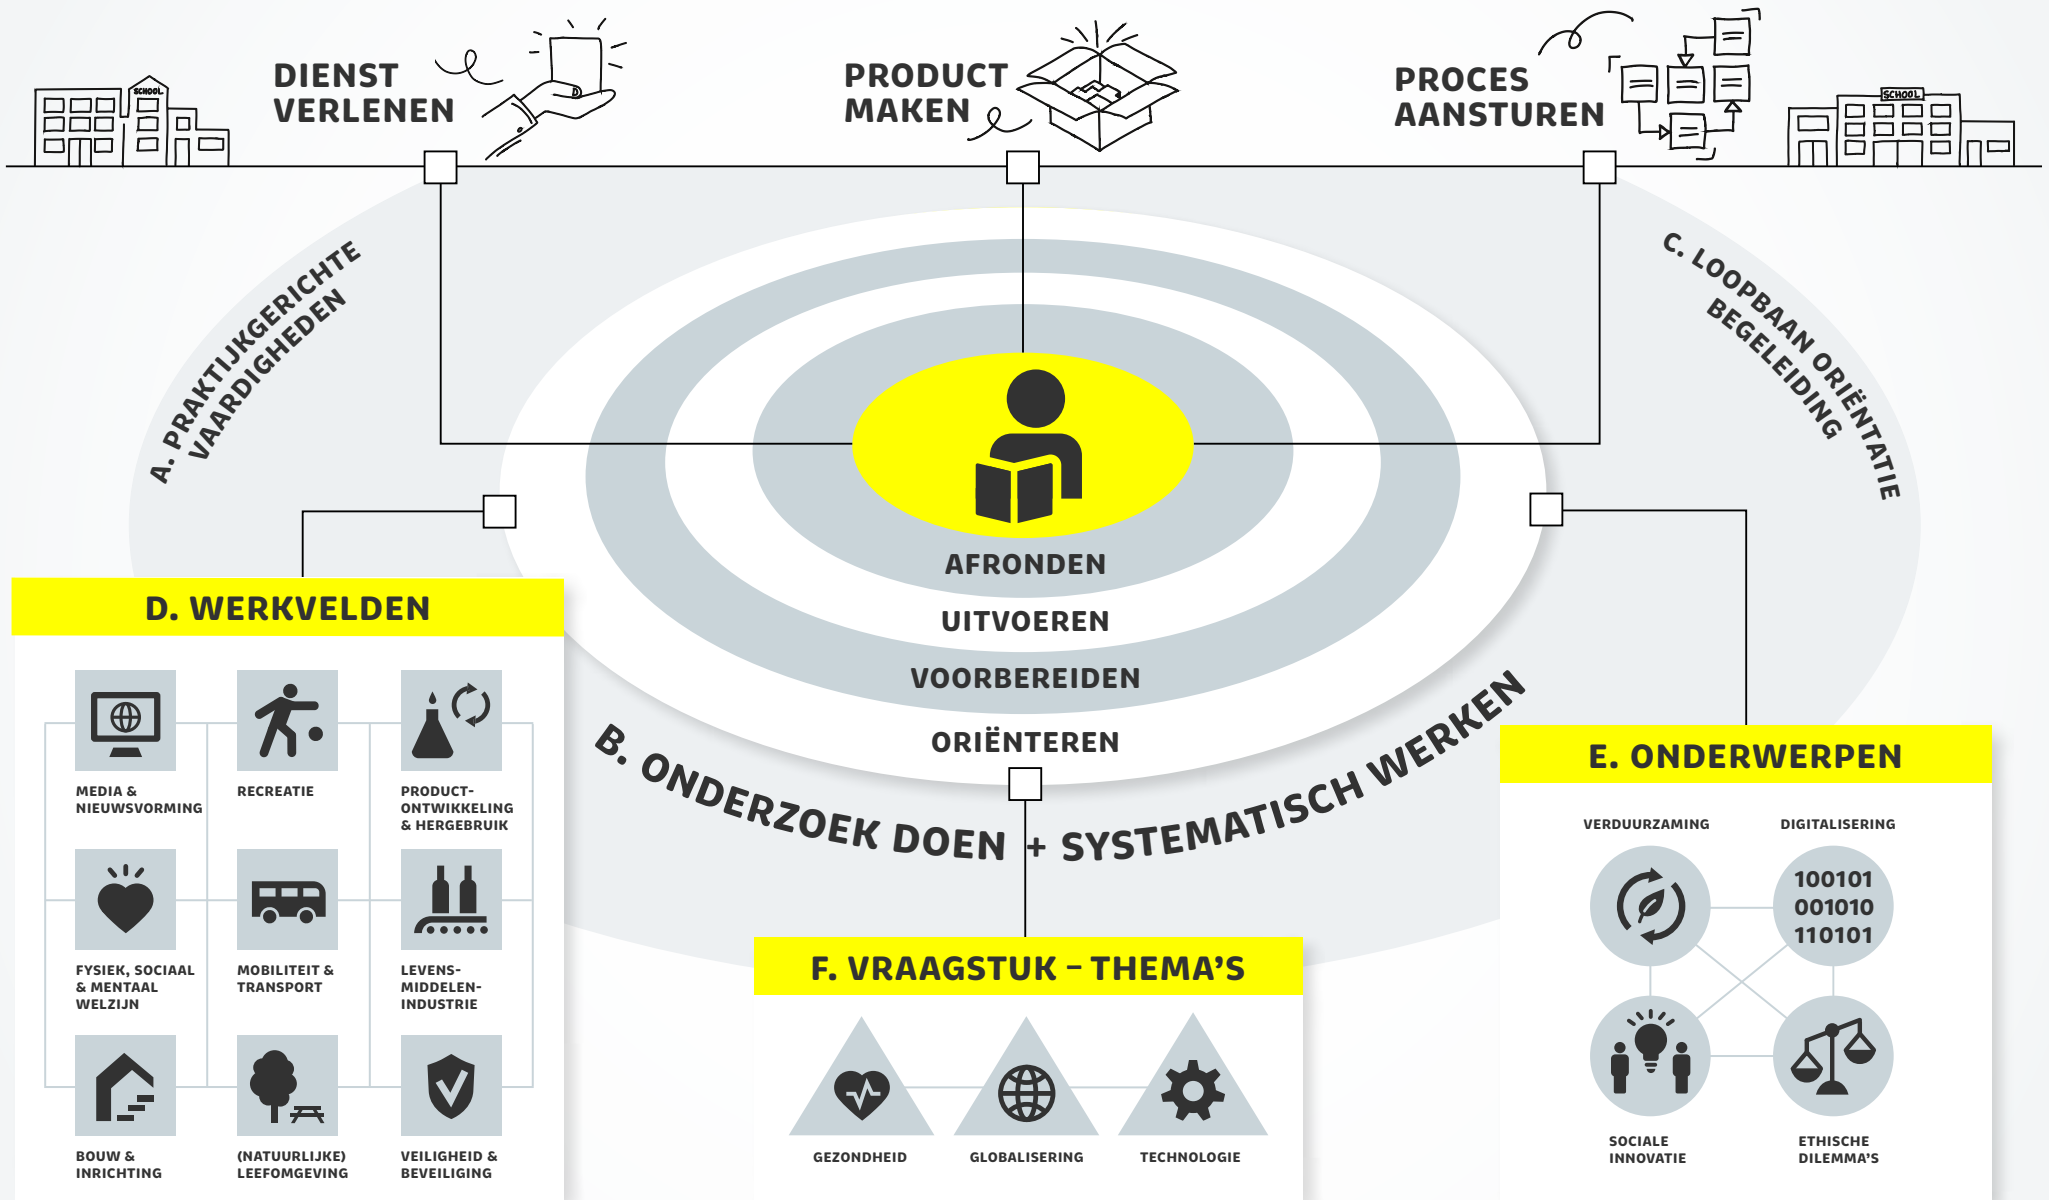

# DE NIEUWE LEERWEG PRAKTIJKOPDRACHT PILOT

BEL VOOR EEN AFSpraak MK: 0318 52 42 92  
OF KIJK OP: MKEDUCATIE.NL

Deze infographic is naar een idee van Gerwin van der Ven

mk educatie